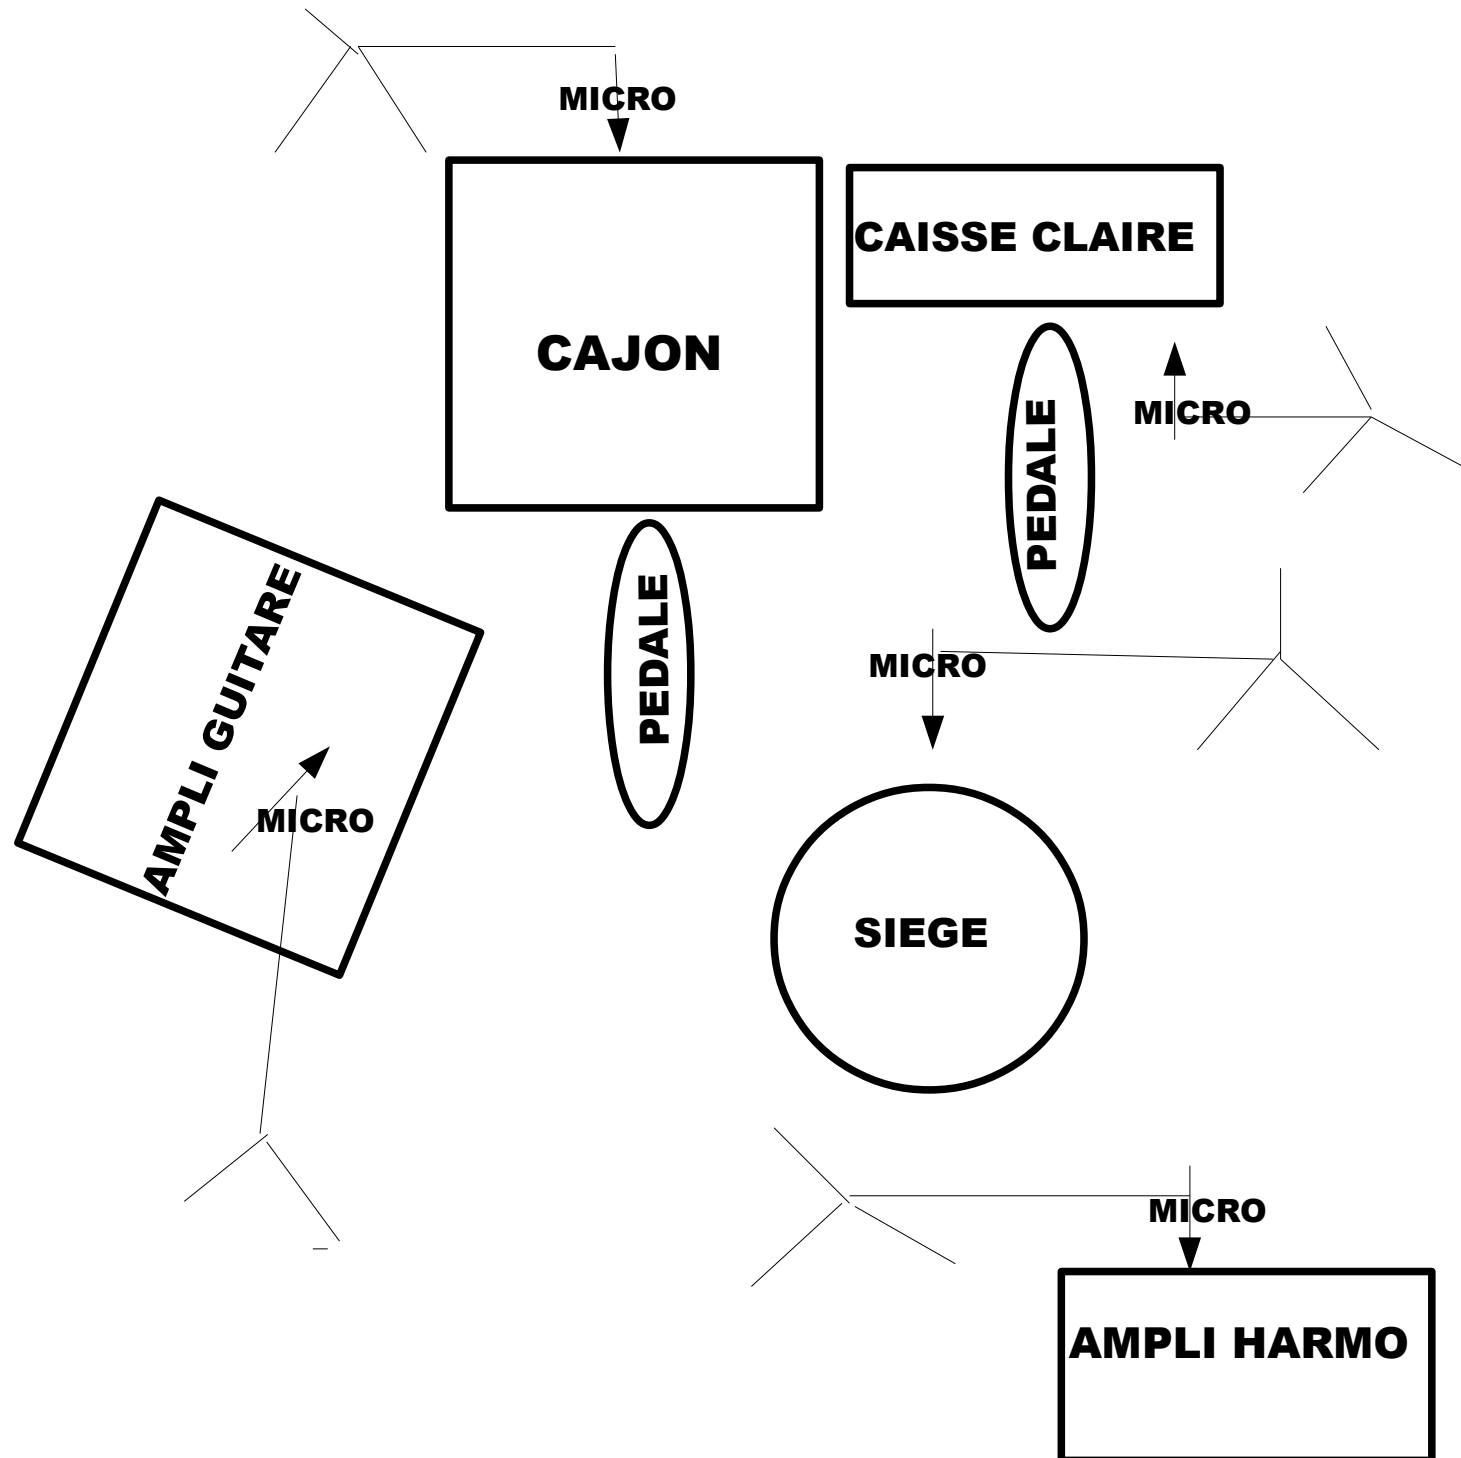

**MICRO CHANT : Pied micro à droite du siège avec perche supérieure perpendiculaire**

**La caisse claire est verticale et jouée avec une pédale. Micro côté peau de frappe.**

**Le cajon est joué avec une pédale micro par l'ouverture devant.**

**Il y a une sortie ligne sur l'ampli basse.**

**BLACK CAT JOE & MISS CORINA PLAN DE SCENE**